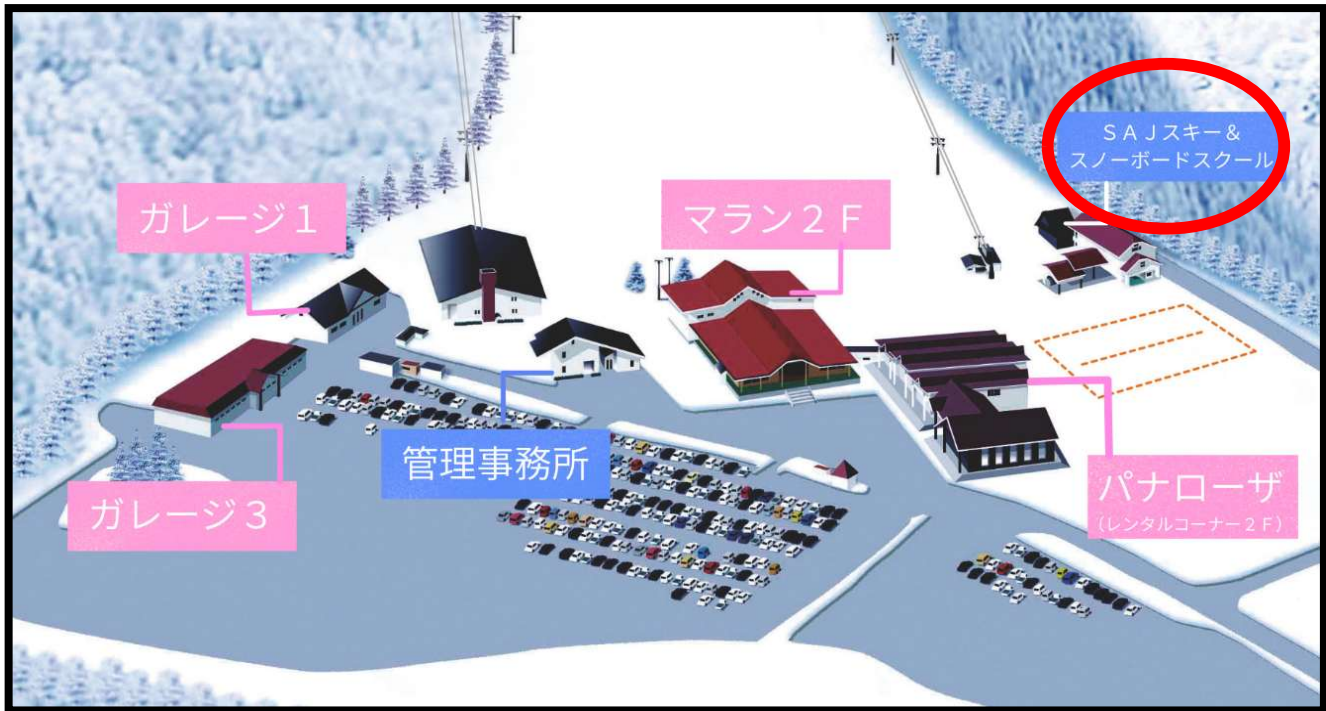

❄ スキースクールについて

※ インストラクターと休憩施設のご予約先は別となっております。
それぞれにお申し込みいただく必要がございます。 あらかじめご了承ください。

スキー場(IOX-AROSA)では予約、お問い合わせはお受けできません。
スキースクールのご予約、お問い合わせにつきましては下記までお願いいたします。

◆ シーズン前のお問い合わせ先
池田 美津雄(校長)
mi320.1104@gmail.com

◇ シーズン中のお問い合わせ先
IOX-AROSAスキースクール
☎ 0763-55-1346

営業期間 令和8年12月19日～令和9年3月7日

営業時間 9時～16時