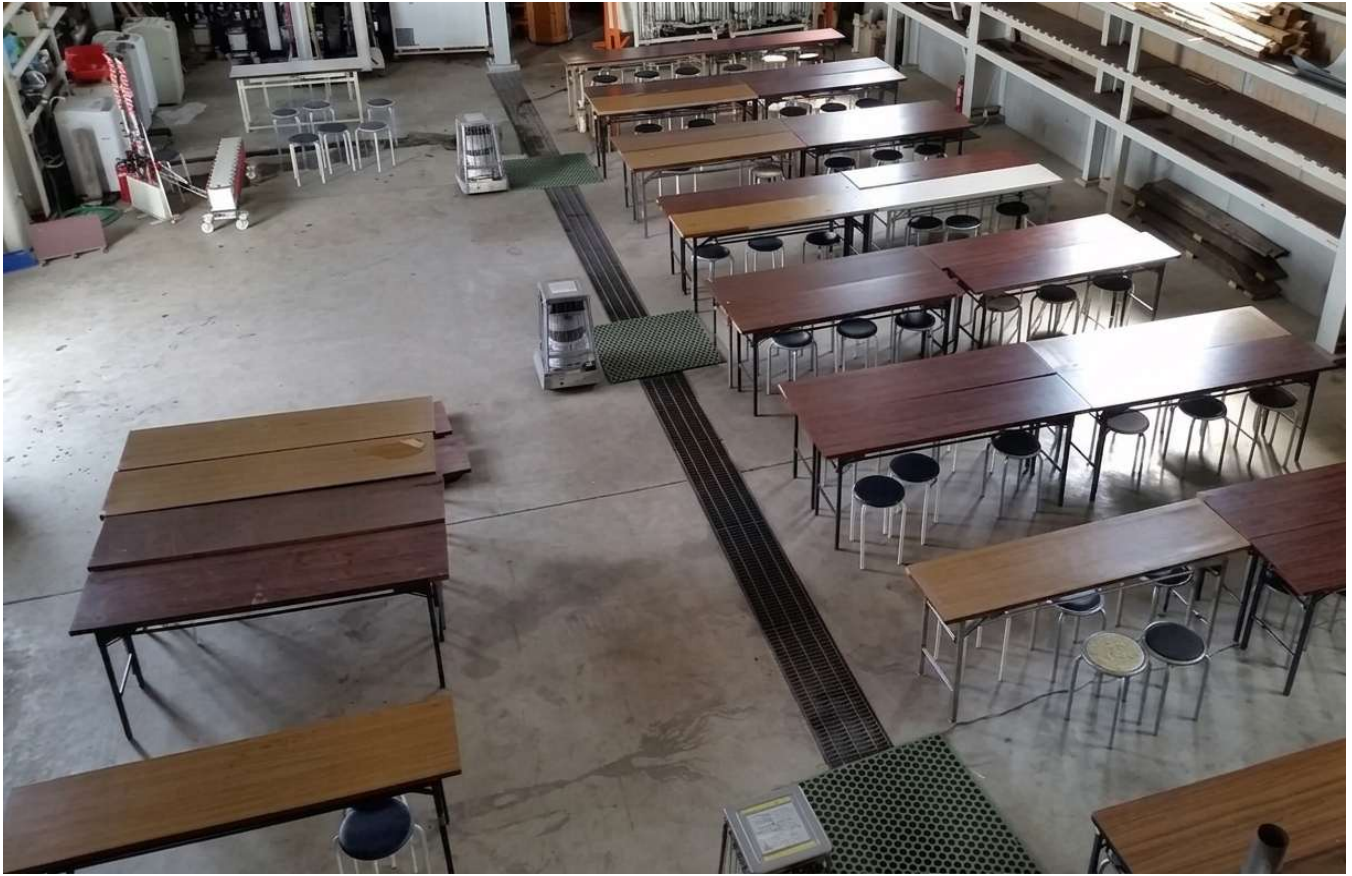

ガレージ①

- ・定員 80名
- ・土足 OK◎
- ・トイレ 無し

※ガレージ③のトイレをご利用ください

- ・駐車場内、ゴンドラ乗り場側(右)